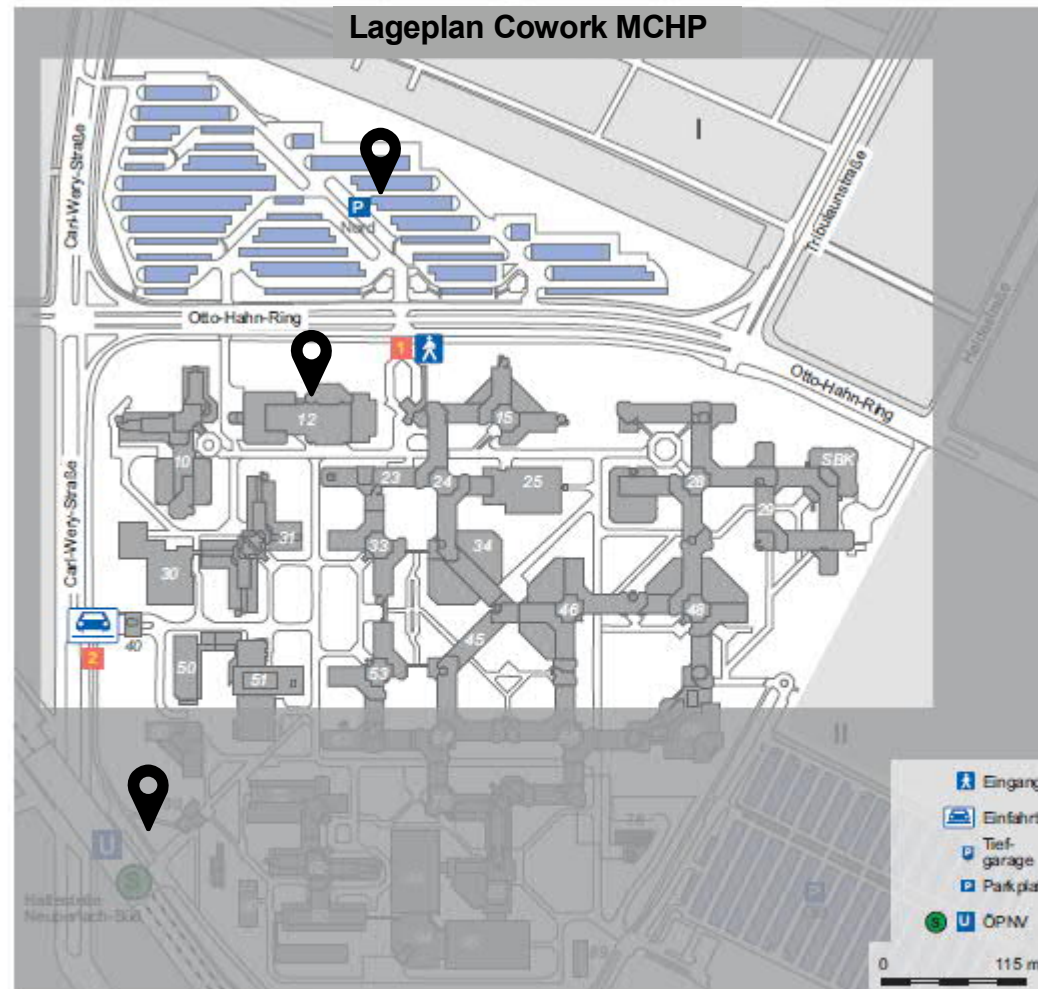

Cowork München Perlach – Sehr gut erreichbar mit privaten oder öffentlichen Verkehrsmitteln

SIEMENS
Ingenuity for life

1.100
kostenfreie
Parkplätze

Cowork
Gebäude 12

U Bahn (U5)
S Bahn (S3)
Haltestelle
Neuperlach
Süd