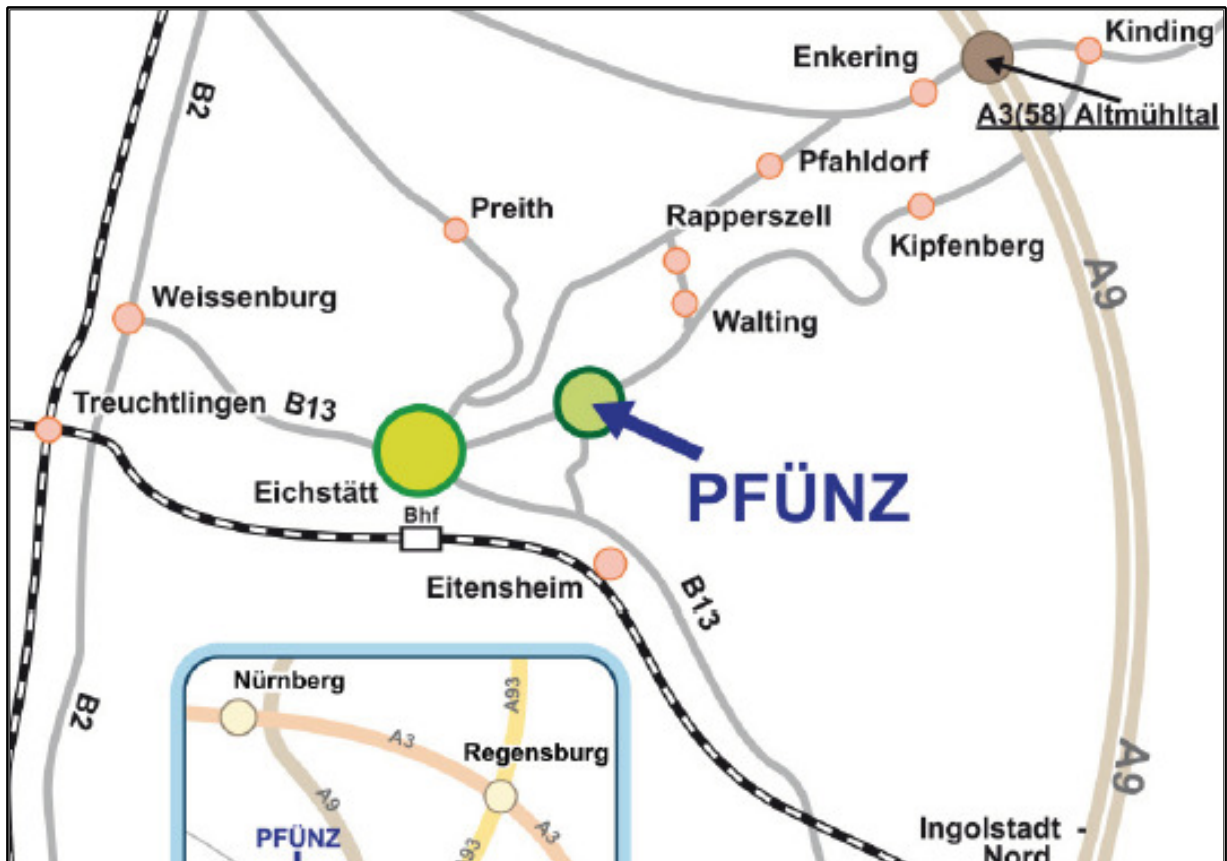

**Schloss Pfünz,
Jugendtagungshaus der Diözese Eichstätt,
Waltingerstraße 3, 85137 Walting**

Quelle: Jugendtagungshaus Schloss Pfünz

Anreise mit dem PKW:

Bitte nutzen Sie die Parkplätze direkt vor dem Jugendtagungshaus Schloss Pfünz. Melden Sie sich am Empfang (gleich am Haupteingang des Jugendtagungshauses Schloss Pfünz) an, der Mitarbeiter gibt Ihnen Auskunft in welchem Raum die Veranstaltung stattfindet. Die Veranstaltungsräume befinden sich im 2. Stock.

Anreise mit der Bahn:

Vom Bahnhof Eichstätt empfehlen wir ein Taxi zu nehmen, die Fahrt dauert 15 Minuten.