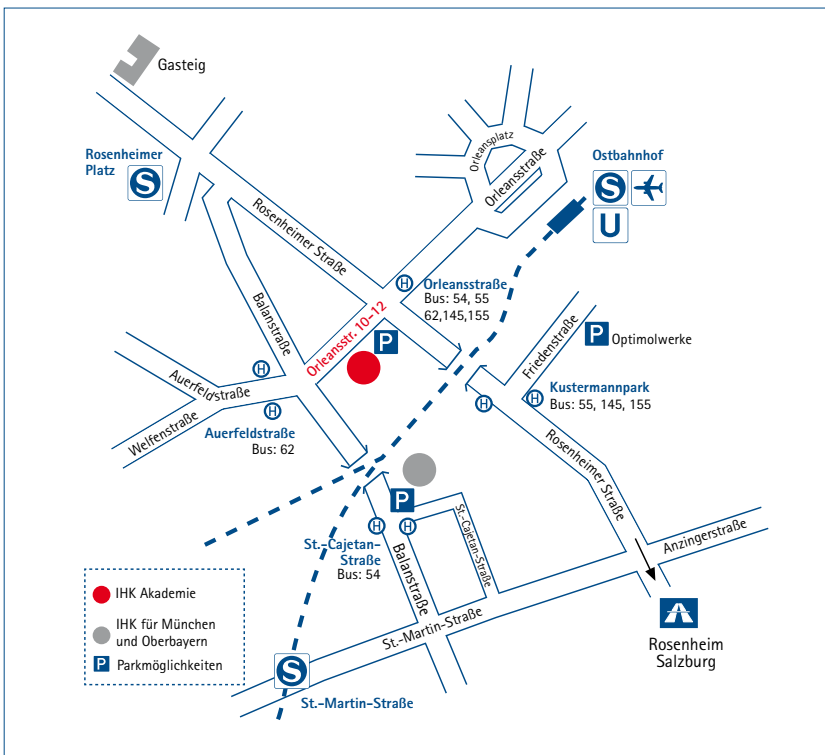

Park One

Rosenheimer Str. 15, 81667 München

☎ 089 44 14 00 56

🌐 park-one.com

24 Std. geöffnet

PM GmbH

Media Works Munich
Rosenheimer Str. 145
81667 München

☎ 089 402 69 810

🌐 mediaworksmunich.com

24 h geöffnet