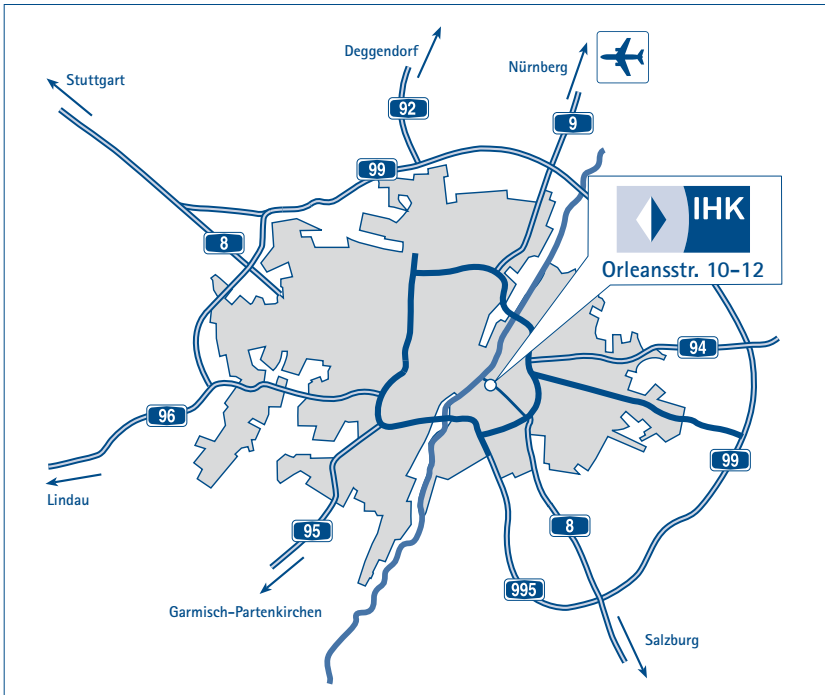

Anfahrtsbeschreibung

IHK Akademie Orleansstraße 10-12, 81669 München

Die IHK Akademie in der Orleansstraße 10 - Parkplätze in der hauseigenen Tiefgarage sind wenige, begrenzt vorhanden (begrenzte Stellplatzzahl, Bezahlung nur mit EC- oder Kreditkarte möglich). Trotz Ausweichmöglichkeiten, empfehlen wir die Anreise mit öffentlichen Verkehrsmitteln.

Die IHK- Akademie ist mit der S-Bahn (Linien S1 - S8), mit der U5, der Tram 19 sowie den Buslinien 100, 187, 213, X30 (jeweils Haltestelle Ostbahnhof) oder den Buslinien 54, 55, 62, 145, 155 (jeweils Haltestelle Orleansstraße) zu erreichen.

Vom Ostbahnhof laufen Sie ca. zehn Minuten zur IHK Akademie.

Ausweichmöglichkeiten – Parkplätze nahe Kustermannpark / Orleansstraße

ONS Vermietungs GmbH

Optimolwerke
Friedenstr. 10, 81671 München

☎ 089 45 06 92-0