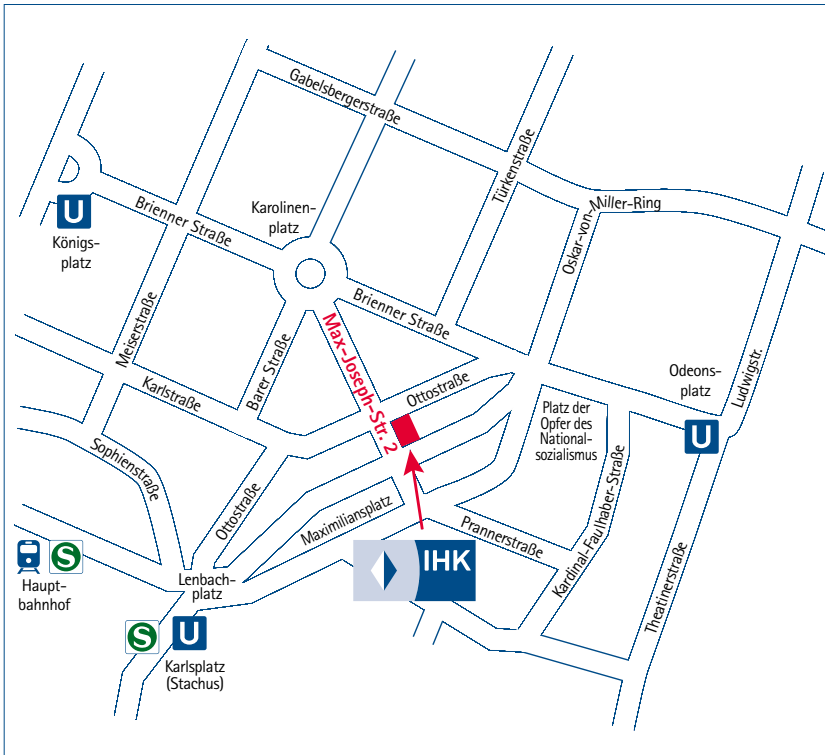

Anfahrtsbeschreibung

IHK für München und Oberbayern Max-Joseph-Straße 2, 80333 München

Das IHK Hauptgebäude liegt zentral in der Stadtmitte von München und ist mit allen S-Bahnen (S1-S8), Haltestelle Karlsplatz (Stachus), oder mit den U-Bahnen (U4 und U5), ebenfalls Haltestelle Karlsplatz (Stachus), zu erreichen.