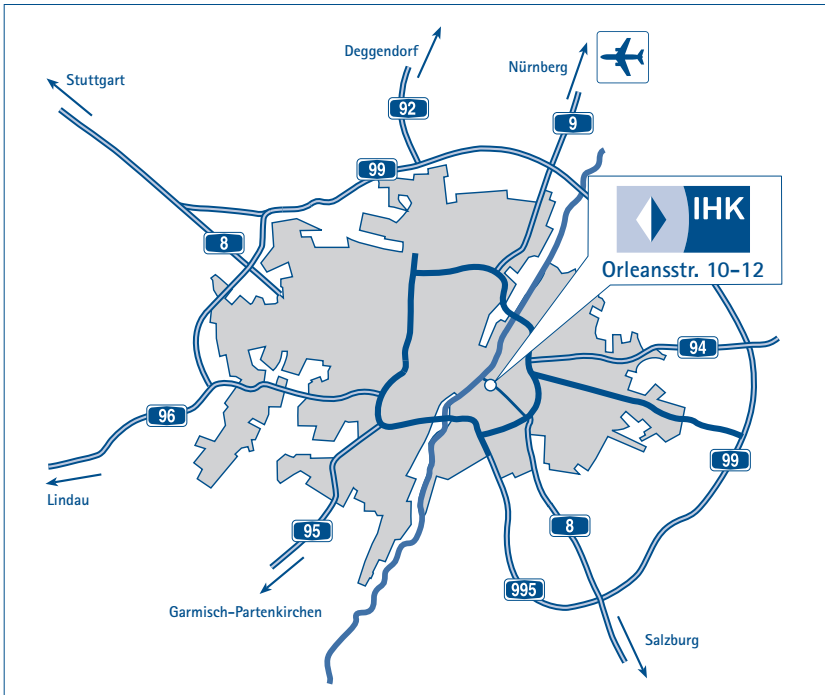

München und Oberbayern

Anfahrtsbeschreibung

IHK Akademie Orleansstraße 10-12, 81669 München

Parkplätze in der hauseigenen Tiefgarage sind begrenzt vorhanden (Bezahlung nur mit EC- oder Kreditkarte möglich). Trotz Ausweichmöglichkeiten empfehlen wir die Anreise mit öffentlichen Verkehrsmitteln. Die IHK Akademie ist mit der S-Bahn (Linien S1 - S8), mit der U5, der Tram 19 sowie den Buslinien 100, 187, 213, X30 (jeweils Haltestelle Ostbahnhof) oder den Buslinien 54, 55, 62, 145, 155 (jeweils Haltestelle Orleansstraße) zu erreichen. Vom Ostbahnhof laufen Sie ca. zehn Minuten zur IHK Akademie.

Ausweichmöglichkeiten

Parkplätze nahe Kustermannpark / Orleansstraße

ONS Vermietungs GmbH*

Optimolwerke
Friedenstr. 10, 81671 München

☎ 089 45 06 92-0

🌐 optimolwerke.de
24 Std. geöffnet

Park One*

Rosenheimer Str. 15, 81667 München