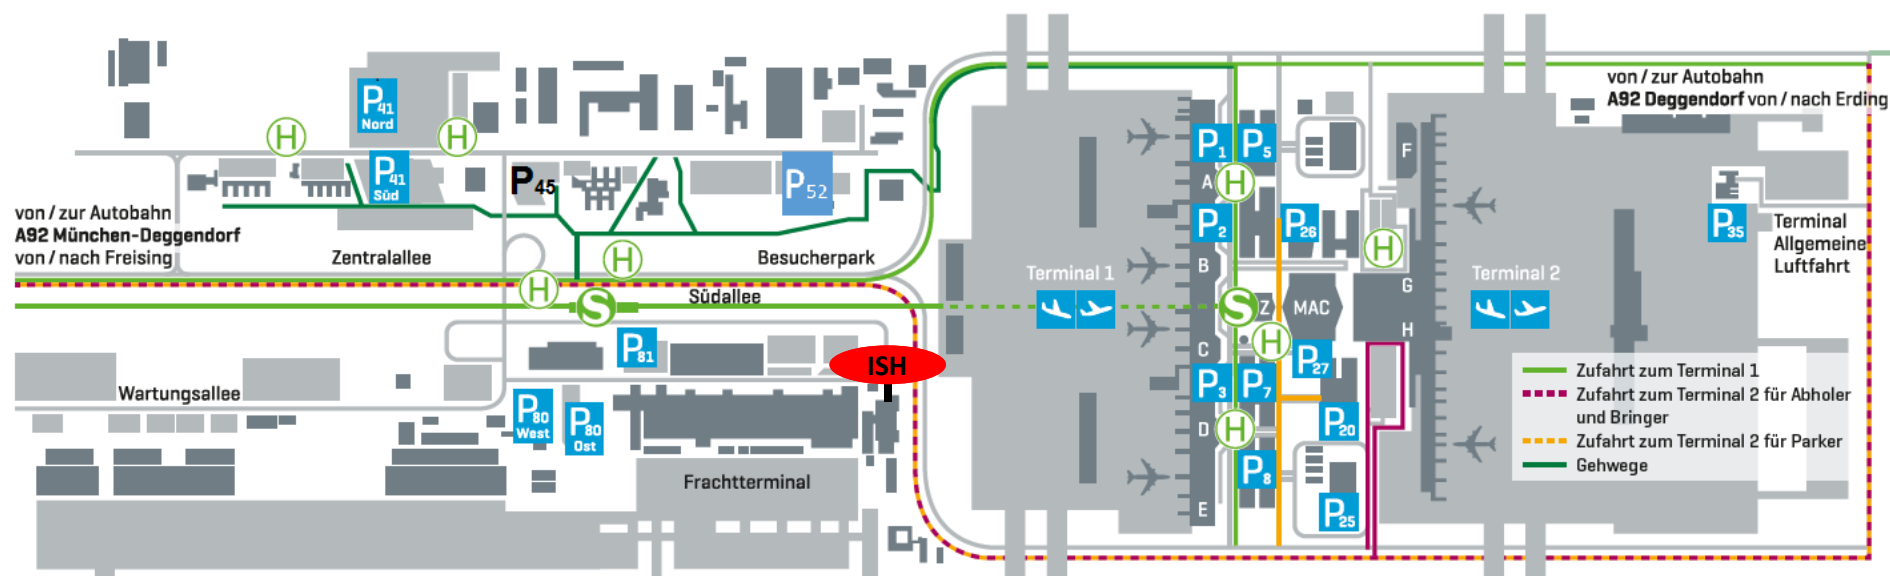

## Location map ISH

## Anfahrtsbeschreibung

Mit dem Auto

- München über die A92 Die Autobahn muss in Richtung "Frachtgebäude" verlassen werden.
- Folgen Sie dem Straßenverlauf nach rechts.
- Überqueren der Brücke über die Bahnlinie.
- Bei der nächsten Gelegenheit biegen Sie rechts ab.
- Folgen Sie dem Straßenverlauf über eine lange Rechtskurve unter der Brücke hindurch bis zum Ende der Hauptstraße.
- Folgen Sie dem Straßenverlauf bis zur Linkskurve und biegen Sie links ab.
- Der ISH-Standort befindet sich auf der rechten Seite.

## Anfahrtsbeschreibung

Mit dem Zug

- Ausstieg (S1, S8) "Besucherpark" - Richtung Südallee / Flight-Operations-Center (FOC / Lufthansa)
- Folgen Sie dem Straßenverlauf entlang des Frachtgebäudes bis zum Ende.
- Der ISH-Standort befindet sich auf der rechten Seite.