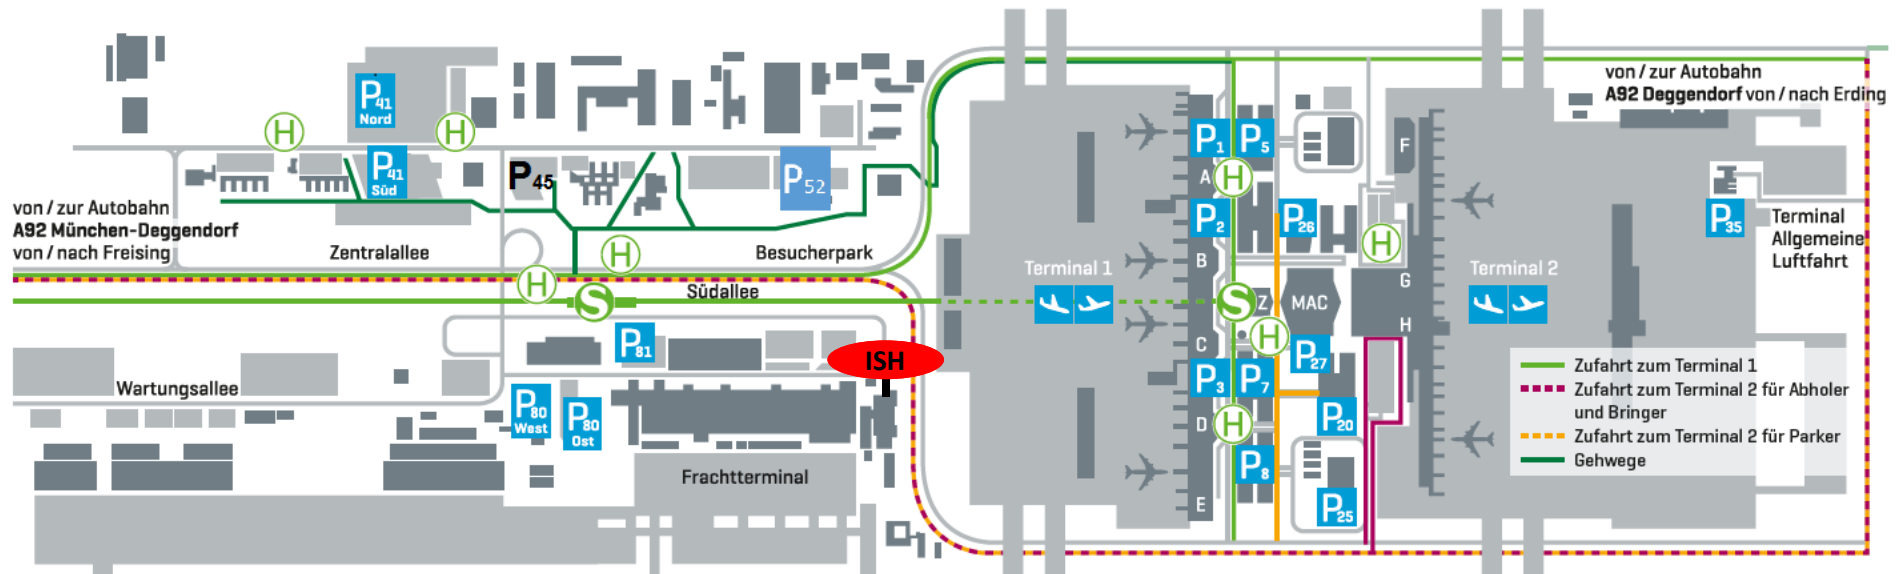

## Location map ISH

## Anfahrtsbeschreibung

Mit dem Auto

- München über die A92 Die Autobahn muss in Richtung "Frachtgebäude" verlassen werden.
- Folgen Sie dem Straßenverlauf nach rechts.
- Überqueren der Brücke über die Bahnlinie.
- Bei der nächsten Gelegenheit biegen Sie rechts ab.
- Folgen Sie dem Straßenverlauf über eine lange Rechtskurve unter der Brücke hindurch bis zum Ende der Hauptstraße.
- Folgen Sie dem Straßenverlauf bis zur Linkskurve und biegen Sie links ab.
- Der ISH-Standort befindet sich auf der rechten Seite.

## Anfahrtsbeschreibung

Mit dem Zug

- Ausstieg (S1, S8) "Besucherpark" - Richtung Südallee / Flight-Operations-Center (FOC / Lufthansa)
- Folgen Sie dem Straßenverlauf entlang des Frachtgebäudes bis zum Ende.
- Der ISH-Standort befindet sich auf der rechten Seite.