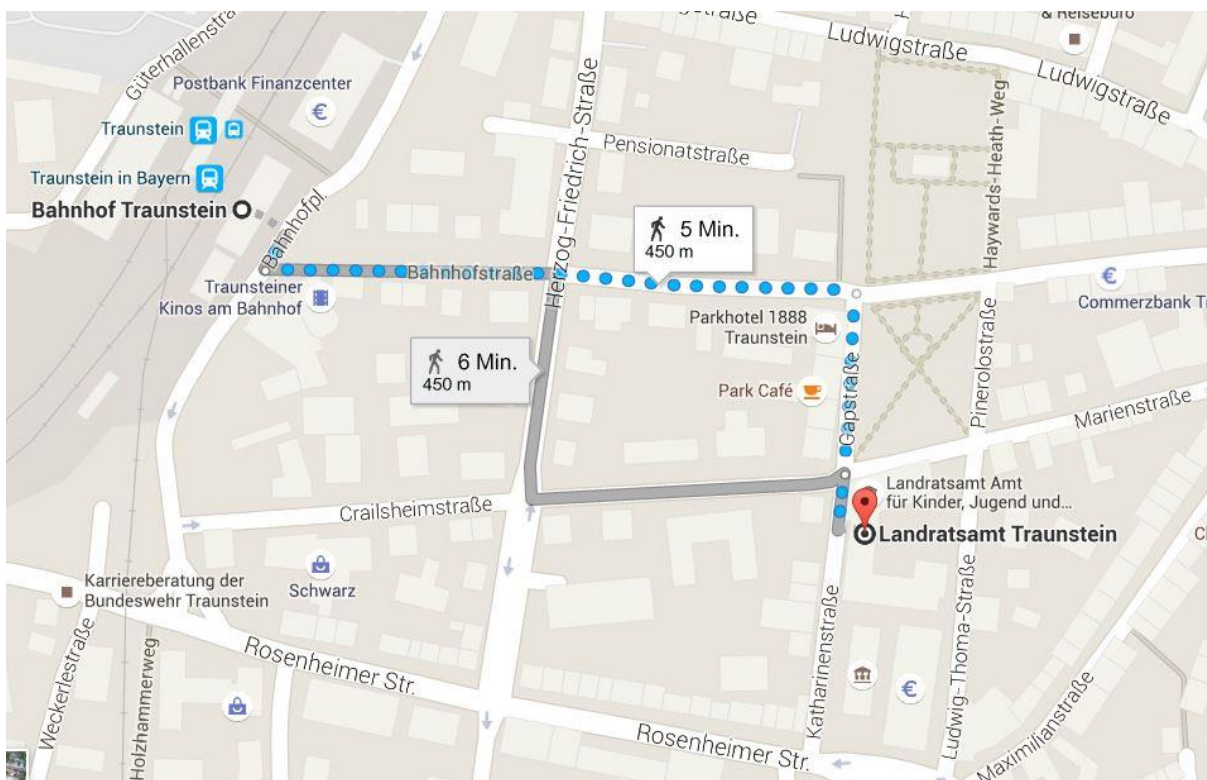

## Landratsamt Traunstein Papst-Benedikt-XVI.-Platz, 83278 Traunstein

Quelle: Google Maps

### Anreise mit dem PKW

Besucherparkplätze finden Sie:

- am Gebäude B des Landratsamtes
- Sachgebiet Soziales und Senioren
- am Gesundheitsamt
- an der Kfz-Zulassungsbehörde/Fahrerlaubnisbehörde/Untere Verkehrsbehörde
- am Jobcenter Traunstein

Darüber hinaus nutzen Sie bitte die im Stadtgebiet Traunstein zur Verfügung stehenden Öffentlichen Parkflächen.

### Anreise mit der Bahn

Fahren Sie mit Bahn oder Bus bis zum Bahnhof Traunstein.

Von dort sind es durch die Crailsheimstraße und Ludwig-Thoma-Str. nur ca. 7 Gehminuten bis zum Hauptgebäude am Papst-Benedikt-XVI.-Platz.