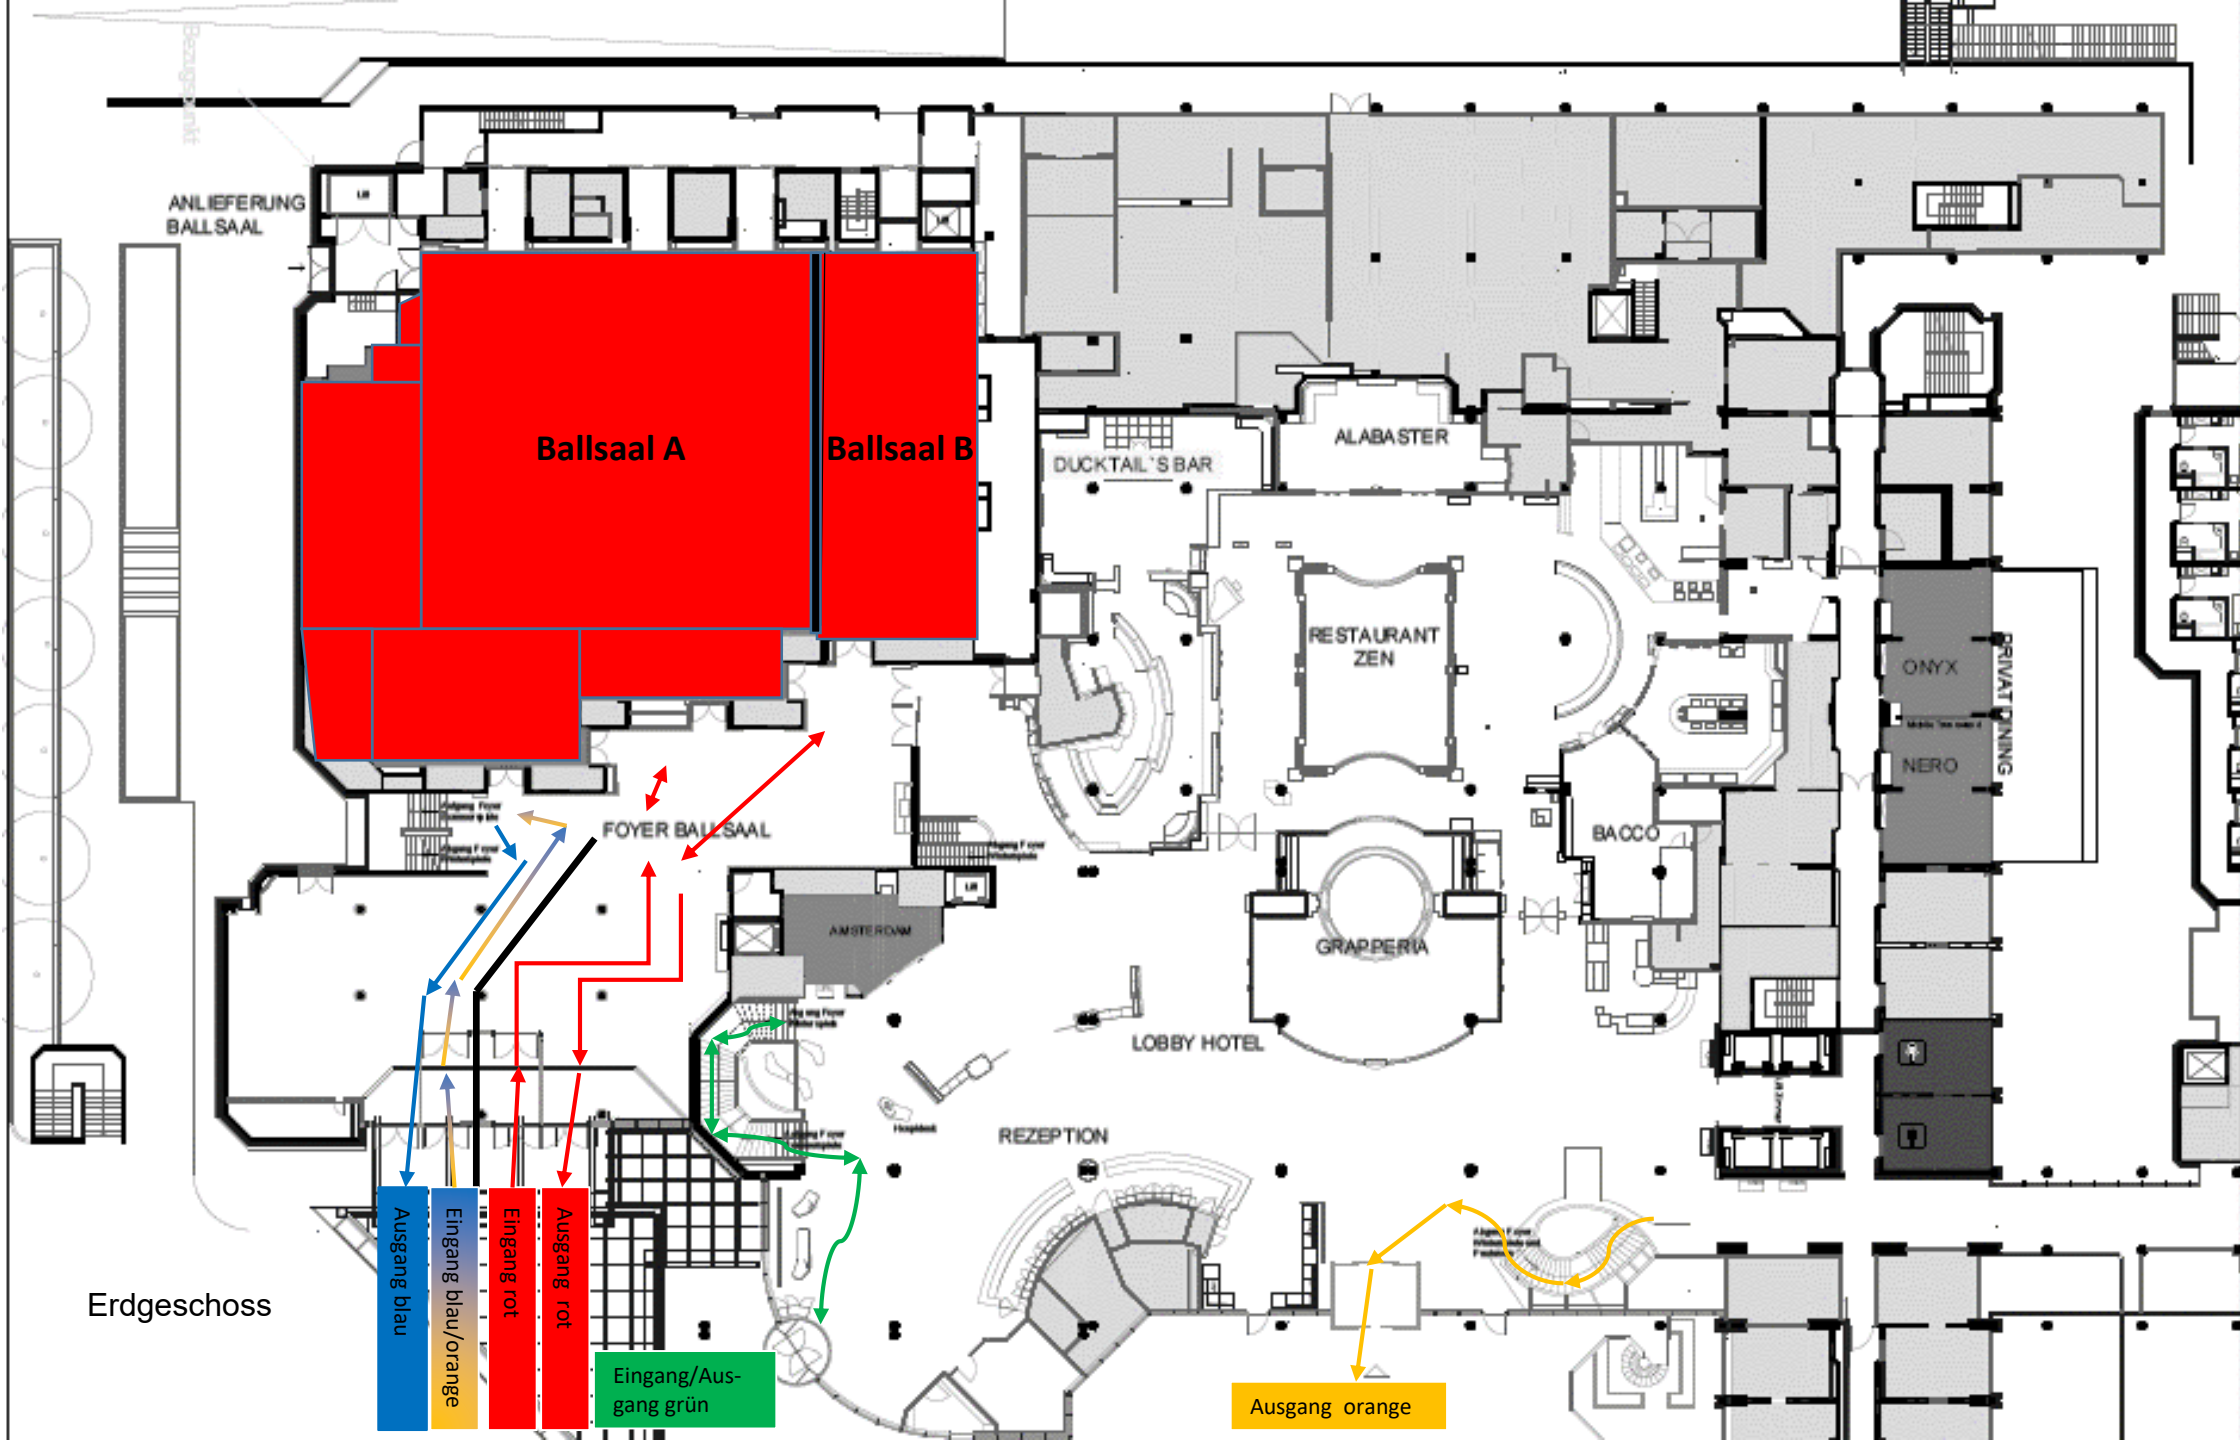

Untergeschoss

ANLIEFERUNG BALLSAAL

Ballsaal A

Ballsaal B

DUCKTAIL'S BAR

ALABASTER

RESTAURANT ZEN

ONYX

NERO

PRIVAT DINING

FOYER BALLSAAL

AMSTERDAM

GRAPERIA

BACCO

LOBBY HOTEL

REZEPTION

Erdgeschoss

Ausgang blau

Eingang blau/orange

Eingang rot

Ausgang rot

Eingang/Ausgang grün

Ausgang orange

Obergeschoss