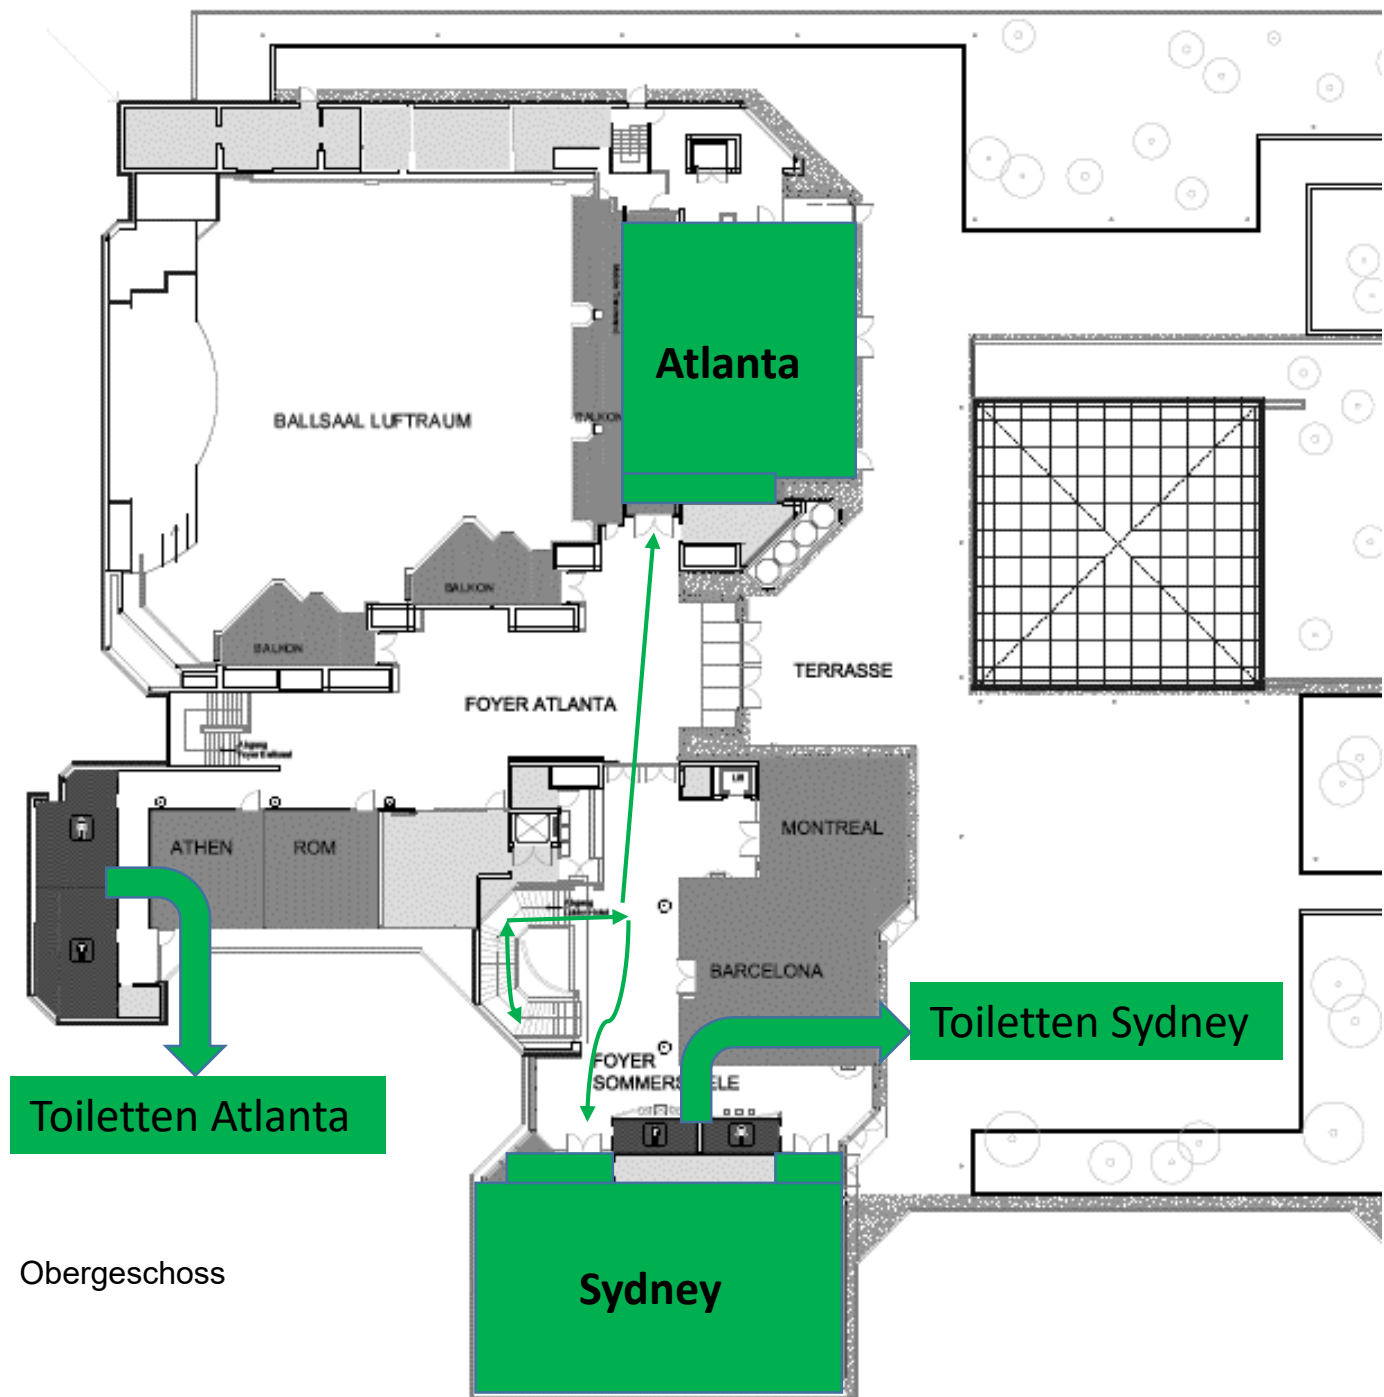

Untergeschoss

ANLIEFERUNG BALLSAAL

Ballsaal A

Ballsaal B

DUCKTAIL'S BAR

ALABASTER

RESTAURANT ZEN

ONYX

NERO

PRIVAT DINING

FOYER BALLSAAL

AMSTERDAM

GRAPERIA

BACCO

LOBBY HOTEL

REZEPTION

Erdgeschoss

Ausgang blau

Eingang blau/orange

Eingang rot

Ausgang rot

Eingang/Ausgang grün

Ausgang orange

Obergeschoss