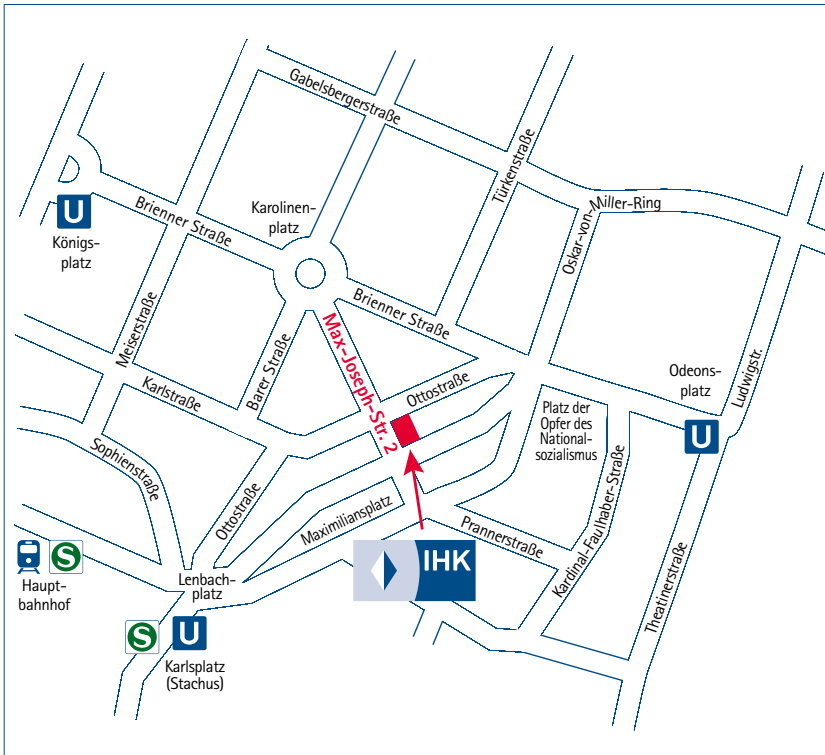

München und Oberbayern

Anfahrtsbeschreibung

IHK für München und Oberbayern Max-Joseph-Straße 2, 80333 München

Das IHK Hauptgebäude liegt zentral in der Stadtmitte von München und ist mit allen S-Bahnen (S1-S8), Haltestelle Karlsplatz (Stachus), oder mit den U-Bahnen (U4 und U5), ebenfalls Haltestelle Karlsplatz (Stachus), zu erreichen.