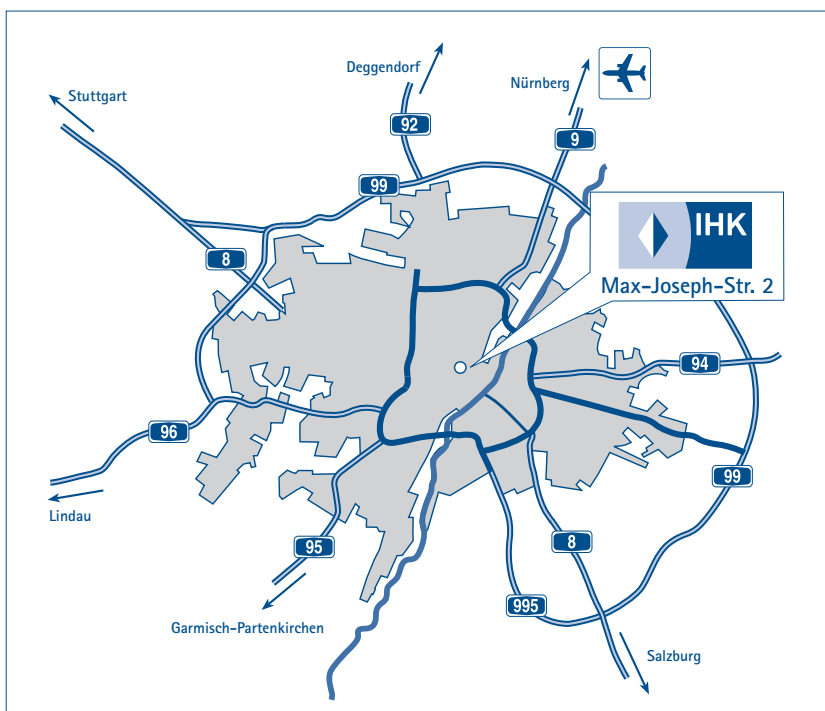

☎ 089 5116-0
@ info@muenchen.ihk.de
🌐 ihk-muenchen.de