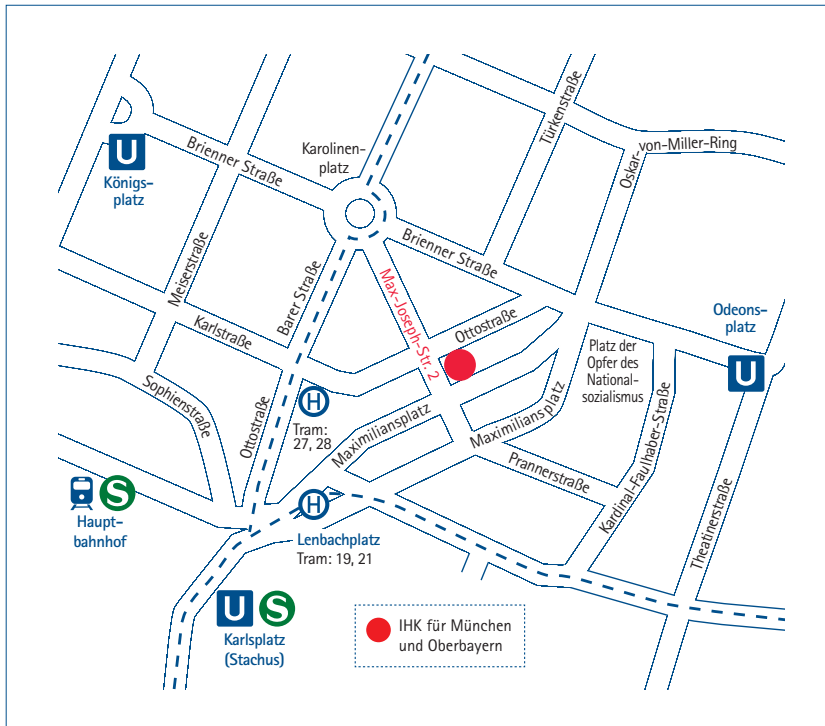

München und
Oberbayern

Anfahrtsbeschreibung

IHK für München und Oberbayern Max-Joseph-Straße 2, 80333 München

Das IHK Hauptgebäude liegt zentral in der Stadtmitte von München und ist über die Haltestelle Karlsplatz (Stachus) mit der S-Bahn (S1-S8) oder der U-Bahn (U4, U5), und über die Haltestelle Odeonsplatz mit der U-Bahn (U3, U4, U5, U6) zu erreichen.

Autofahrer können die gebührenpflichtigen Parkplätze in der unmittelbaren Umgebung der IHK nutzen, z. B.:

- **Parkgarage am Salvatorplatz**
Salvatorplatz 1
- **Parken am Stachus**
Karlsplatz 3-6
- **Parkhaus Oberpollinger**
Maxburgstraße 7