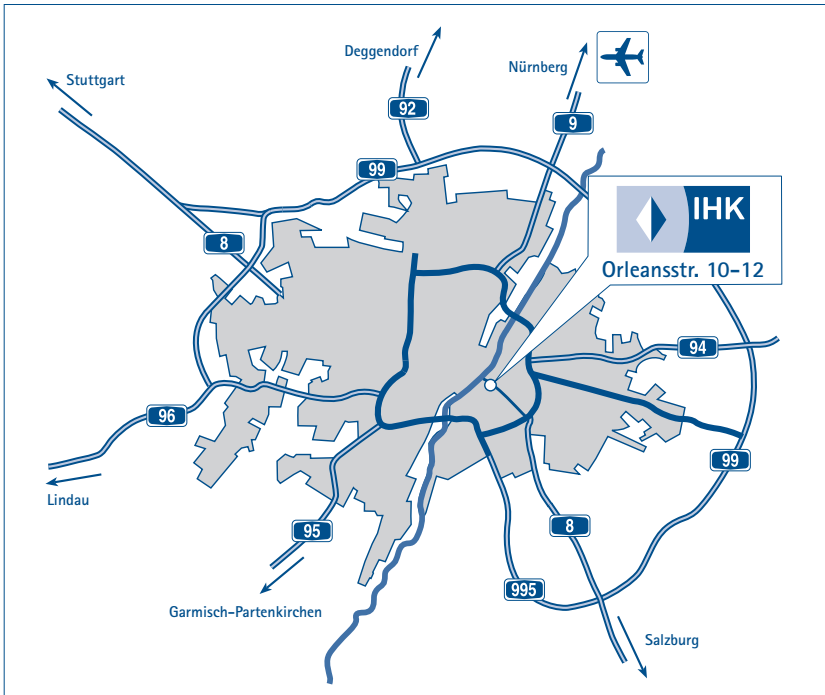

München und Oberbayern

Anfahrtsbeschreibung

IHK Akademie Orleansstraße 10-12, 81669 München

Parkplätze in der hauseigenen Tiefgarage sind begrenzt vorhanden. Trotz Ausweichmöglichkeiten empfehlen wir die Anreise mit öffentlichen Verkehrsmitteln. Die IHK Akademie ist mit der S-Bahn (Linien S1 - S8), mit der U5, der Tram 19 sowie den Buslinien 100, 187, 213, X30 (jeweils Haltestelle Ostbahnhof) oder den Buslinien 54, 55, 62, 145, 155 (jeweils Haltestelle Orleansstraße) zu erreichen. Vom Ostbahnhof laufen Sie ca. zehn Minuten zur IHK Akademie.

Bis 5 Stunden	4.- Euro
Tagesgebühr	6.- Euro
Samstag ganztägig	4.- Euro
(Karenzzeit: 30 Minuten)	

Kassenautomat in Haus A oder Kassenautomat vor Haus B

Ausweichmöglichkeiten:
Parkplätze nahe Kustermannpark / Orleansstraße