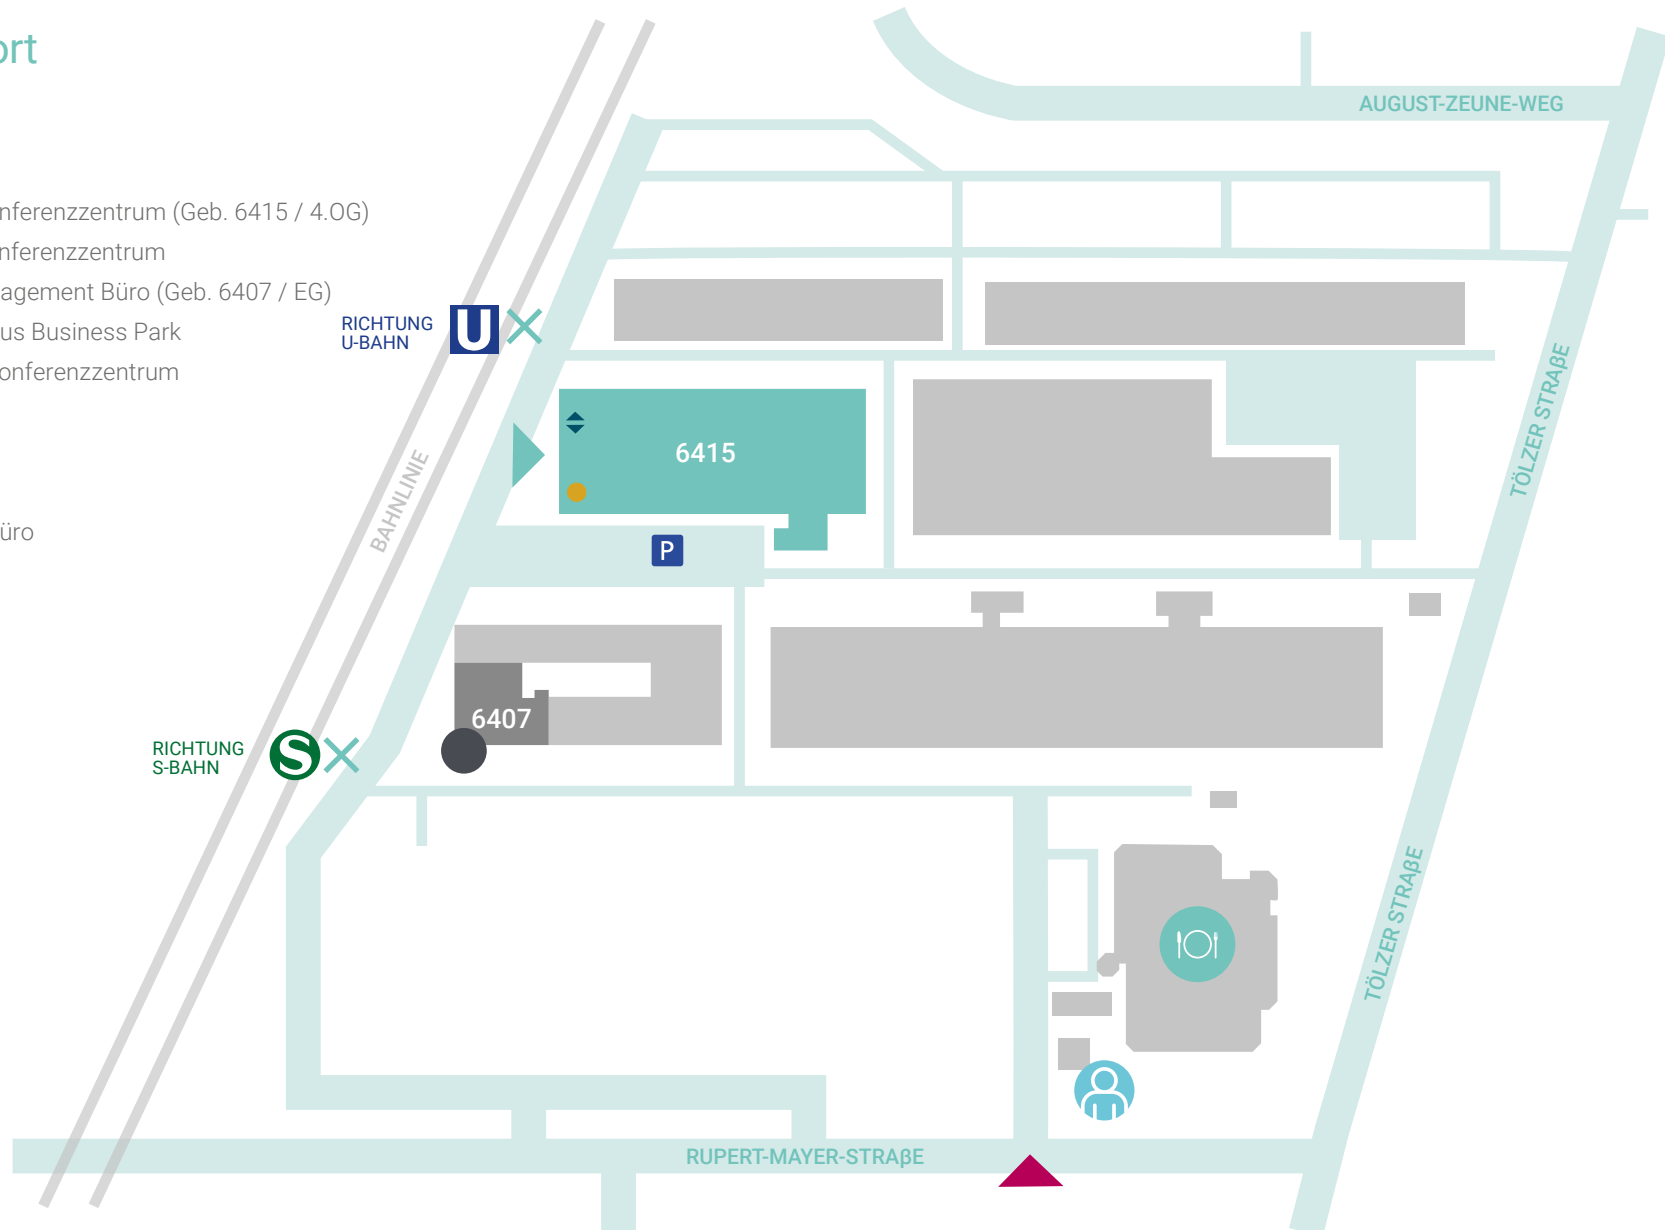

Standort

Legende

- meetinn Konferenzzentrum (Geb. 6415 / 4.OG)
- ▶ Eingang Konferenzzentrum
- Center Management Büro (Geb. 6407 / EG)
- ▶ Einfahrt Sirius Business Park
- P Parkplatz Konferenzzentrum
- ♿ Pförtner
- × Drehkreuz
- ◀▶ Fahrstuhl
- Konferenzbüro

Konferenzräume (Geb. 6415 / 4.OG)