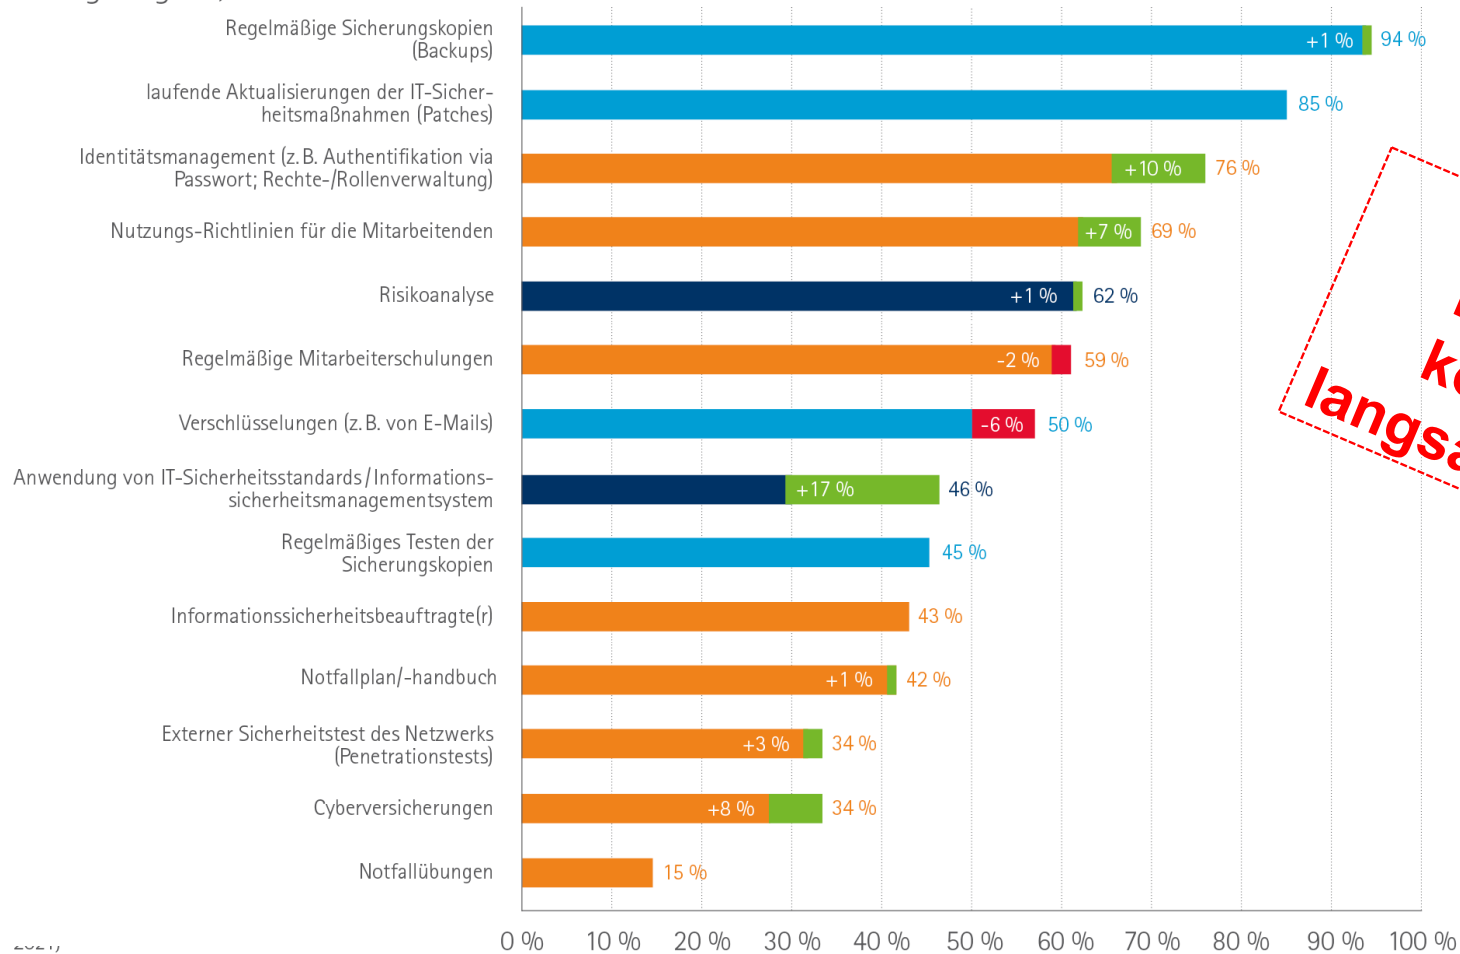

Bayern

Generative KI hat die Türen geöffnet

Was sind für Ihr Unternehmen die größten Herausforderungen bei der Datennutzung?

Vergleich Bayern (Mehrfachnennung möglich)

**Rechtliche Unsicherheiten
größte Hürde für Datennutzung**

War Ihr Unternehmen innerhalb des letzten Jahres von einem oder mehreren Cyberangriff(en) betroffen?

Bayern

22% der Unternehmen Opfer von Cyberangriffen

- Ja
- Nein
- Wir waren vermutlich betroffen

Welche der aufgeführten Maßnahmen setzen Sie im Unternehmen ein, um den Herausforderungen der Daten- und Informationssicherheit zu begegnen?

Bayern (Mehrfachnennung möglich)

Sicherheitsmaßnahmen kommen nur langsam vom Fleck

- Strategische Maßnahmen
- Organisatorische Maßnahmen
- Technische Maßnahmen
- Veränderung (seit 2021)

Mehr Infos gibt's hier: