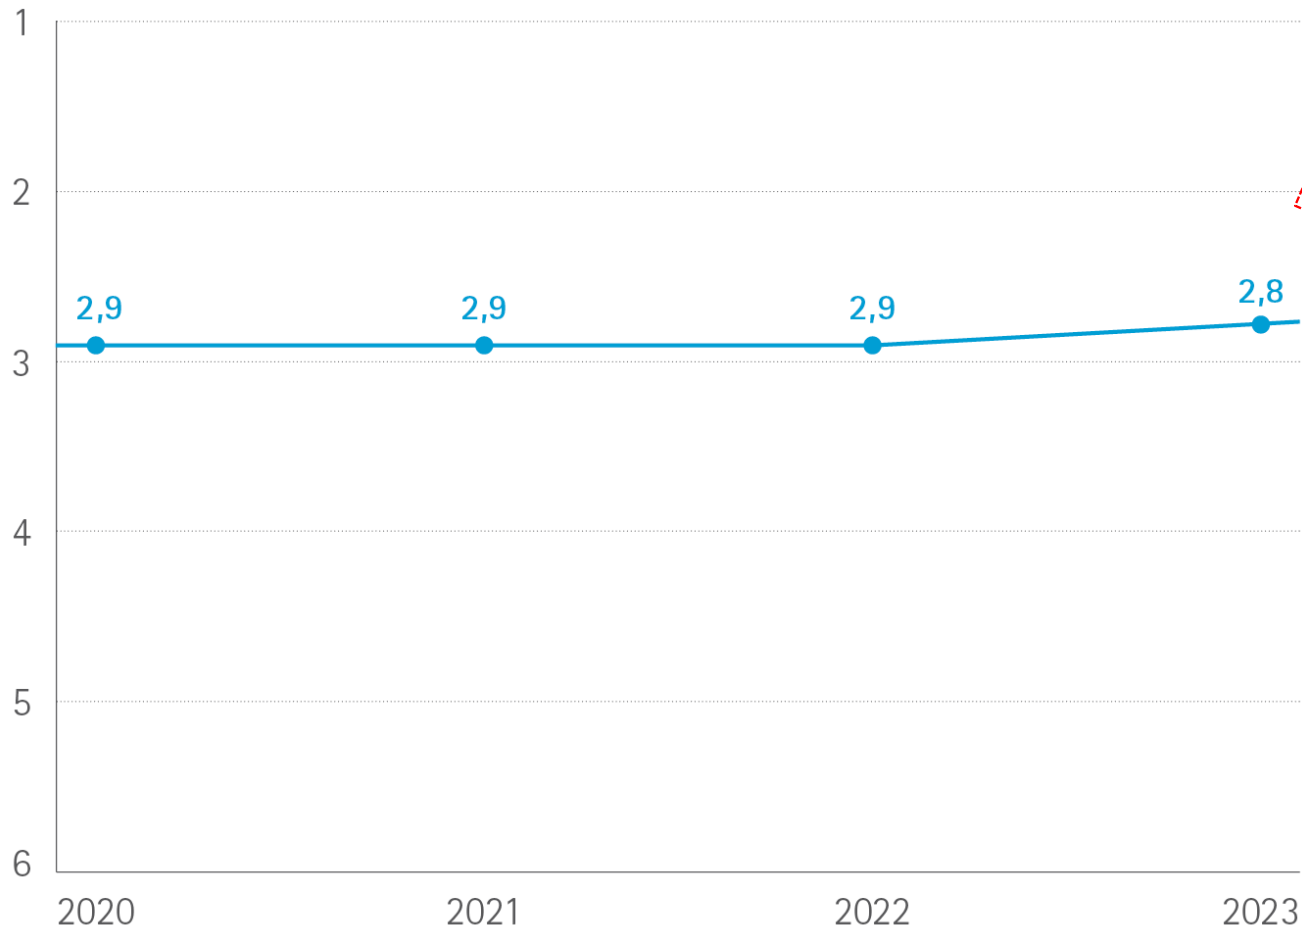

Stand der Digitalisierung in Unternehmen

KI, Daten, Cybersicherheit

Wie schätzen Sie den Stand der Digitalisierung in Ihrem Unternehmen ein?

Vergleich Bayern; von 1 = sehr gut bis 6 = ungenügend

Durchschnittsnote für Digitalisierungsgrad:
2,8