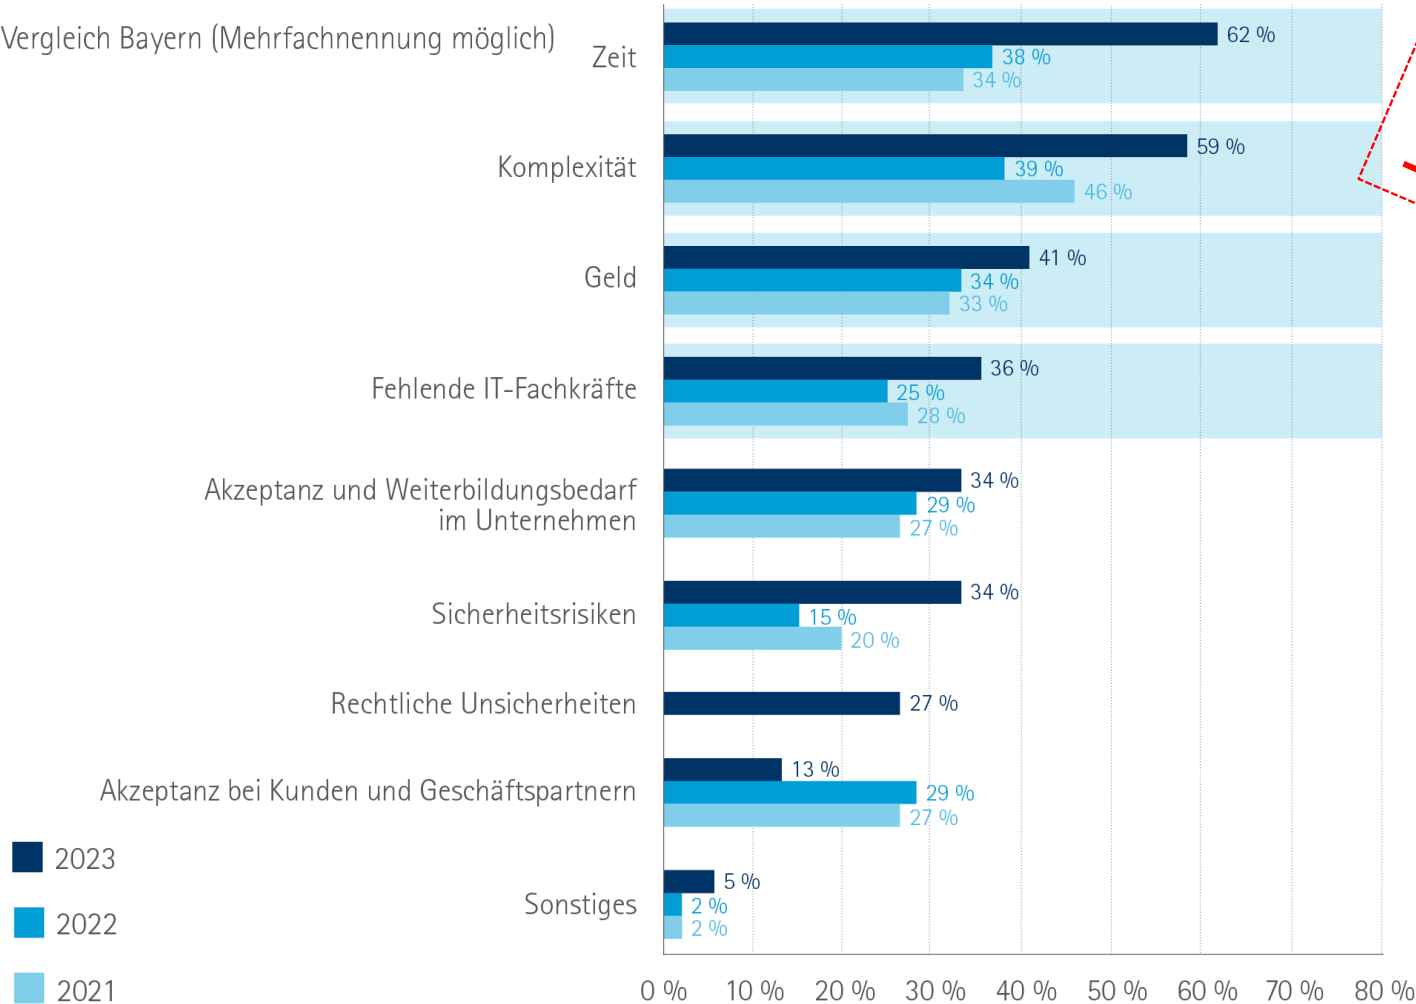

Stand der Digitalisierung in Unternehmen

KI, Daten, Cybersicherheit

Wie schätzen Sie den Stand der Digitalisierung in Ihrem Unternehmen ein?

Vergleich Bayern; von 1 = sehr gut bis 6 = ungenügend

Durchschnittsnote für Digitalisierungsgrad:
2,8

Was sind aus Ihrer Sicht die größten Herausforderungen für eine erfolgreiche Digitalisierung Ihres Unternehmens?

Vergleich Bayern (Mehrfachnennung möglich)

Größte Herausforderungen: Komplexität, Zeit, Geld – und Fachkräftemangel